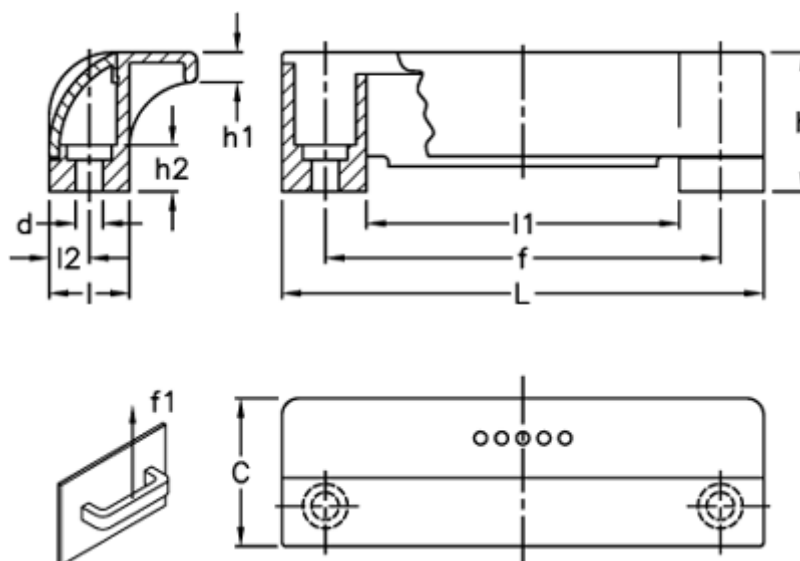

Varenummer: 23052651111
Beskrivelse: E+G Sikkerhedsgribeliste
ESP.110-CH-C1

Mål

C	= 35	L	= 114
d	= 6.5	l1	= 74
f	= 93,5 +/-0,5	l2	= 9.5
F1 (N)	= 1050		
h	= 33		
h1	= 7		
h2	= 11		
l	= 19		